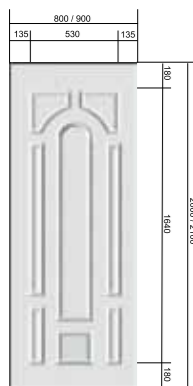

MODELO IP 9

MOD. IP9-vitral incoloro

- Ral
- Anodizado
- Folio decorativo
- Lacado madera