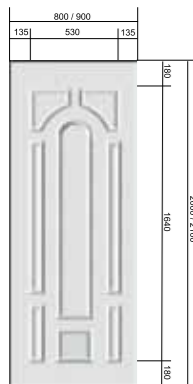

MODELO IP 9

MOD. IP9-vitral incoloro

- Ral
- Anodizado
- Folio decorativo
- Lacado madera