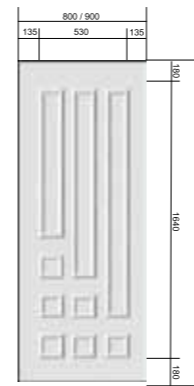

MODELO IP 10

MOD. IP10-vitral color