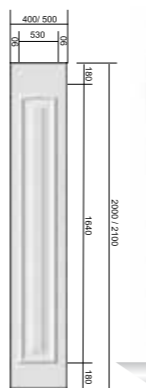

standard:	otras medidas:
puerta 2000 x 800 x 20/25	puerta 2100 x 900 x 20/25
lateral 2000 x 400 x 20/25	lateral 2000 x 450 x 20/25

Los paneles de puerta, Colección IP ofrecen posibilidad de cambio de vidrio en caso de rotura, mediante una pletina colocada en la cara interior que se integra en el diseño de la puerta.

MOD. IP12-v. blanca

MOD. IP12-vitral incoloro

MODELO IP 13

MOD. IP13-ciego

- Ral
- Anodizado
- Folio decorativo
- Lacado madera

MOD. IP13-vitral incoloro

MOD. IP13-v. dorada estriado

MOD. IP13-fussing

MOD. IP13-vitral color

MODELO LAT1

MOD. IP LAT1-fussing

MOD. IP LAT1-vitral color

- Ral
- Anodizado
- Folio decorativo
- Lacado madera

MOD. IP LAT1- v. dorada

MOD. IP LAT1-vitral incoloro

MOD. IP3C - Reja desplazada - Pletina 30/1 V.Delta/Clavos