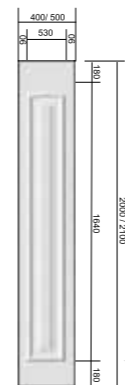

MOD. IP LAT1-v. dorada

MODELO LAT1