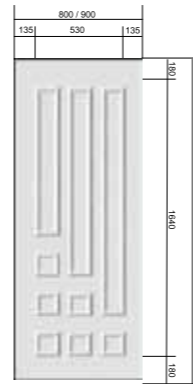

MODELO IP 10

MOD. IP10-vitral color