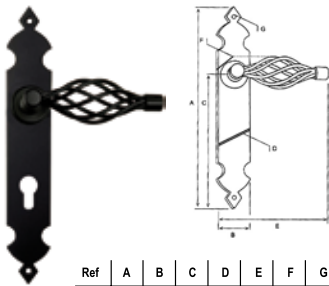

ACCESORIOS

ACCESORIOS INOX

ACCESORIOS

220

L placa lisa
M placa martilleada

Ref	A	B	C	D	E	F
60-L	275	40	2	∅20	50	160
60-M	275	40	2	∅20	50	160

Ref	A	B	C	D	E	F
61-L	275	40	2	18	50	156
61-M	275	40	2	18	50	156

Ref	A	B	C	D	E	F
62-L	275	40	2	18	50	156
62-M	275	40	2	18	50	156

Ref	A	B
71-L	55	40
71-M	55	40

Ref	A	B	C	D	E	F	G
70-L	275	40	185	2	120	70	∅4
70-M	275	40	185	2	120	70	∅4

Ref	A	B	C	D	E	F	G
72-L	275	40	185	2	120	70	∅4
72-M	275	40	185	2	120	70	∅4

Ref	A	B	C	D	E	F	G
73-L	275	40	185	2	140	65	∅4
73-M	275	40	185	2	140	65	∅4

Ref	A	B	C	D	E	F	G
75-L	275	40	185	2	145	66	∅4
75-M	275	40	185	2	145	66	∅4

Ref	A	B	C	D	E	F	G
74-L	275	40	185	2	145	66	∅4
74-M	275	40	185	2	145	66	∅4

Ref	A
90/20	20
90/30	30

Ref	A
91/20	20
91/30	30

Ref	A
92/25	25

Ref	A	B	C	D	E	F	G
90	70	48	60	M-8	70	1.5	∅4

Ref	A	B	C	D	E	F
91	55	65	55	M-8	∅70	1.5

Ref	A	B	C	D	E
92	74	72	60	M-6	70-100

Ref	A	B	C	D
82	90	165	90	∅28

Ref	A	B	C	D	E	F
80	233	54	6	∅4.5	23	75

Ref	A	B	C	D
81	233	54	6	∅4.5