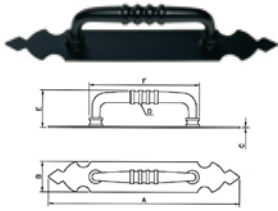

ACCESORIOS

ACCESORIOS INOX

ACCESORIOS

220

L placa lisa
M placa martilleada

Ref	A	B	C	D	E	F
60-L	275	40	2	∅20	50	160
60-M	275	40	2	∅20	50	160

Ref	A	B	C	D	E	F
61-L	275	40	2	18	50	156
61-M	275	40	2	18	50	156

Ref	A	B	C	D	E	F
62-L	275	40	2	18	50	156
62-M	275	40	2	18	50	156

Ref	A	B
71-L	55	40
71-M	55	40

Ref	A	B	C	D	E	F	G
70-L	275	40	185	2	120	70	∅4
70-M	275	40	185	2	120	70	∅4

Ref	A	B	C	D	E	F	G
72-L	275	40	185	2	120	70	∅4
72-M	275	40	185	2	120	70	∅4

Ref	A	B	C	D	E	F	G
73-L	275	40	185	2	140	65	∅4
73-M	275	40	185	2	140	65	∅4

Ref	A	B	C	D	E	F	G
75-L	275	40	185	2	145	66	∅4
75-M	275	40	185	2	145	66	∅4

Ref	A	B	C	D	E	F	G
74-L	275	40	185	2	145	66	∅4
74-M	275	40	185	2	145	66	∅4

Ref	A
90/20	20
90/30	30

Ref	A
91/20	20
91/30	30

Ref	A
92/25	25