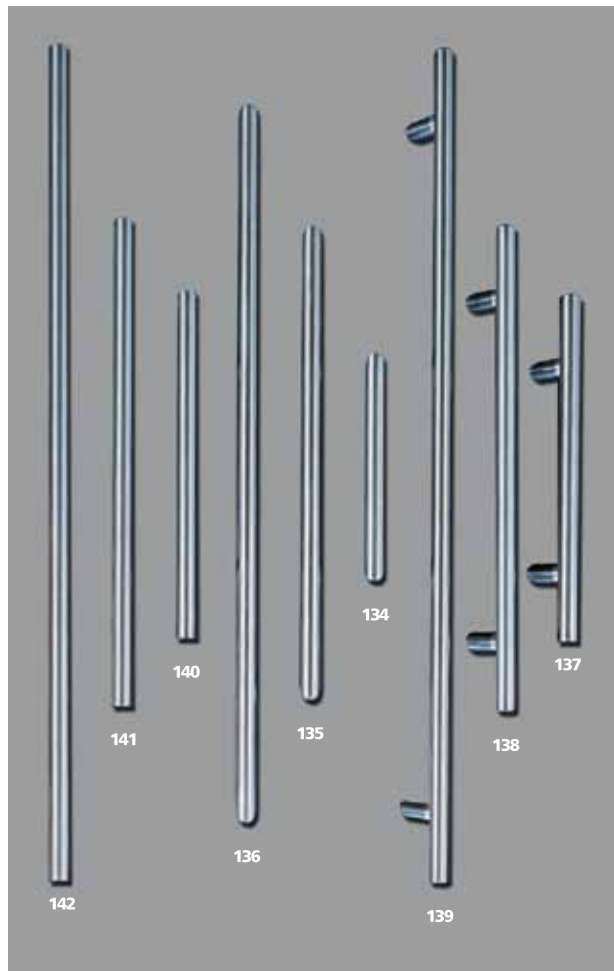

ACCESORIOS

ACCESORIOS INOX

ACCESORIOS

220

L placa lisa
M placa martilleada

Ref	A	B	C	D	E	F
60-L	275	40	2	∅20	50	160
60-M	275	40	2	∅20	50	160

Ref	A	B	C	D	E	F
61-L	275	40	2	18	50	156
61-M	275	40	2	18	50	156

Ref	A	B	C	D	E	F
62-L	275	40	2	18	50	156
62-M	275	40	2	18	50	156

Ref	A	B
71-L	55	40
71-M	55	40

Ref	A	B	C	D	E	F	G
70-L	275	40	185	2	120	70	∅4
70-M	275	40	185	2	120	70	∅4

Ref	A	B	C	D	E	F	G
72-L	275	40	185	2	120	70	∅4
72-M	275	40	185	2	120	70	∅4

Ref	A	B	C	D	E	F	G
73-L	275	40	185	2	140	65	∅4
73-M	275	40	185	2	140	65	∅4

Ref	A	B	C	D	E	F	G
75-L	275	40	185	2	145	66	∅4
75-M	275	40	185	2	145	66	∅4

Ref	A	B	C	D	E	F	G
74-L	275	40	185	2	145	66	∅4
74-M	275	40	185	2	145	66	∅4

Ref	A
90/20	20
90/30	30

Ref	A
91/20	20
91/30	30

Ref	A
92/25	25

Ref	A	B	C	D	E	F	G
90	70	48	60	M-8	70	1.5	∅4

Ref	A	B	C	D	E	F
91	55	65	55	M-8	∅70	1.5

Ref	A	B	C	D	E
92	74	72	60	M-6	70-100

Ref	A	B	C	D
82	90	165	90	∅28

Ref	A	B	C	D	E	F
80	233	54	6	∅4.5	23	75

Ref	A	B	C	D
81	233	54	6	∅4.5