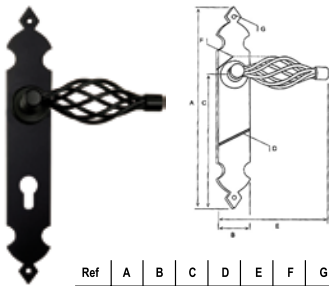

ACCESORIOS

ACCESORIOS INOX

ACCESORIOS

220

L placa lisa
M placa martilleada

Ref	A	B	C	D	E	F
60-L	275	40	2	∅20	50	160
60-M	275	40	2	∅20	50	160

Ref	A	B	C	D	E	F
61-L	275	40	2	18	50	156
61-M	275	40	2	18	50	156

Ref	A	B	C	D	E	F
62-L	275	40	2	18	50	156
62-M	275	40	2	18	50	156

Ref	A	B
71-L	55	40
71-M	55	40

Ref	A	B	C	D	E	F	G
70-L	275	40	185	2	120	70	∅4
70-M	275	40	185	2	120	70	∅4

Ref	A	B	C	D	E	F	G
72-L	275	40	185	2	120	70	∅4
72-M	275	40	185	2	120	70	∅4

Ref	A	B	C	D	E	F	G
73-L	275	40	185	2	140	65	∅4
73-M	275	40	185	2	140	65	∅4

Ref	A	B	C	D	E	F	G
75-L	275	40	185	2	145	66	∅4
75-M	275	40	185	2	145	66	∅4

Ref	A	B	C	D	E	F	G
74-L	275	40	185	2	145	66	∅4
74-M	275	40	185	2	145	66	∅4

Ref	A
90/20	20
90/30	30

Ref	A
91/20	20
91/30	30

Ref	A
92/25	25

Ref	A	B	C	D	E	F	G
50	70	48	60	M-8	70	1.5	∅4

Ref	A	B	C	D	E	F
51	55	65	55	M-8	∅70	1.5

Ref	A	B	C	D	E	F
80	233	54	6	∅4.5	23	75

Ref	A	B	C	D
81	233	54	6	∅4.5

Ref	A	B	C	D
82	90	165	90	∅28

Ref	A	B	C	D	E
52	74	72	60	M-6	70-100