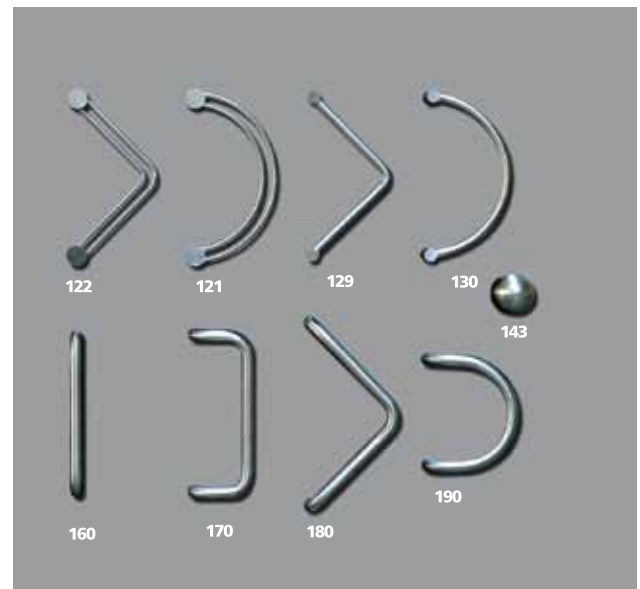

ACCESORIOS

ACCESORIOS INOX

ACCESORIOS

220

L placa lisa
M placa martilleada

Ref	A	B	C	D	E	F
60-L	275	40	2	∅20	50	160
60-M	275	40	2	∅20	50	160

Ref	A	B	C	D	E	F
61-L	275	40	2	18	50	156
61-M	275	40	2	18	50	156

Ref	A	B	C	D	E	F
62-L	275	40	2	18	50	156
62-M	275	40	2	18	50	156

Ref	A	B
71-L	55	40
71-M	55	40

Ref	A	B	C	D	E	F	G
70-L	275	40	185	2	120	70	∅4
70-M	275	40	185	2	120	70	∅4

Ref	A	B	C	D	E	F	G
72-L	275	40	185	2	120	70	∅4
72-M	275	40	185	2	120	70	∅4

Ref	A	B	C	D	E	F	G
73-L	275	40	185	2	140	65	∅4
73-M	275	40	185	2	140	65	∅4

Ref	A	B	C	D	E	F	G
75-L	275	40	185	2	145	66	∅4
75-M	275	40	185	2	145	66	∅4

Ref	A	B	C	D	E	F	G
74-L	275	40	185	2	145	66	∅4
74-M	275	40	185	2	145	66	∅4

Ref	A
90/20	20
90/30	30

Ref	A
91/20	20
91/30	30

Ref	A
92/25	25

Ref	A	B	C	D	E	F	G
50	70	48	60	M-8	70	1.5	∅4

Ref	A	B	C	D	E	F
51	55	65	55	M-8	∅70	1.5

Ref	A	B	C	D	E	F
80	233	54	6	∅4.5	23	75

Ref	A	B	C	D
81	233	54	6	∅4.5

Ref	A	B	C	D
82	90	165	90	∅28

Ref	A	B	C	D	E
52	74	72	60	M-6	70-100