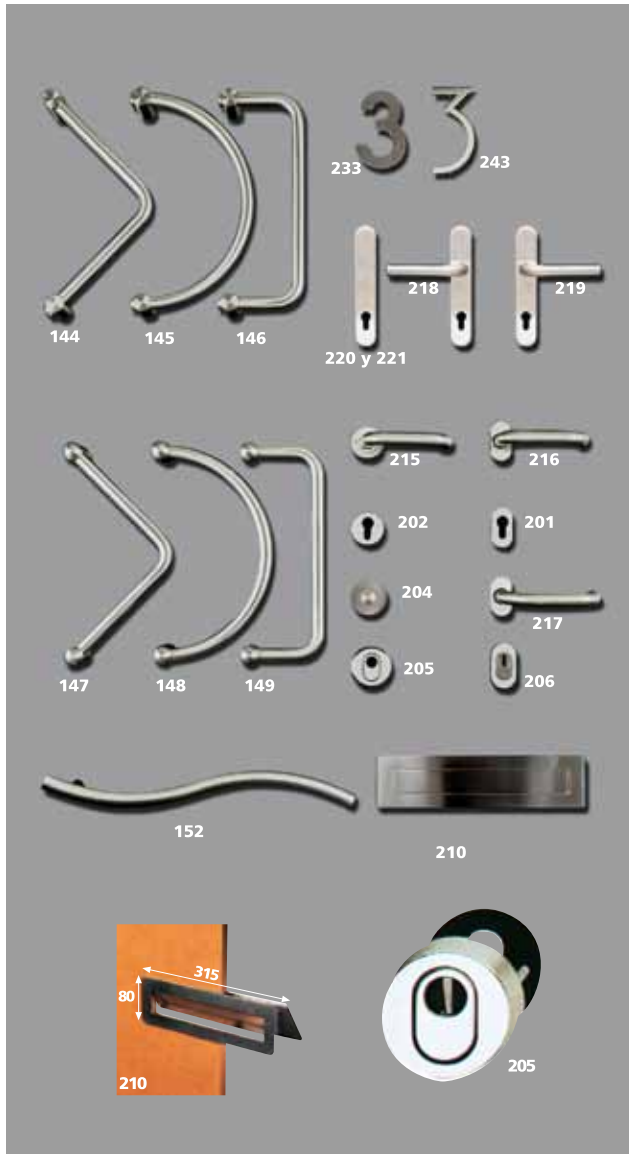

ACCESORIOS

ACCESORIOS INOX

ACCESORIOS

220

L placa lisa
M placa martilleada

Ref	A	B	C	D	E	F
60-L	275	40	2	∅20	50	160
60-M	275	40	2	∅20	50	160

Ref	A	B	C	D	E	F
61-L	275	40	2	18	50	156
61-M	275	40	2	18	50	156

Ref	A	B	C	D	E	F
62-L	275	40	2	18	50	156
62-M	275	40	2	18	50	156

Ref	A	B
71-L	55	40
71-M	55	40

Ref	A	B	C	D	E	F	G
70-L	275	40	185	2	120	70	∅4
70-M	275	40	185	2	120	70	∅4

Ref	A	B	C	D	E	F	G
72-L	275	40	185	2	120	70	∅4
72-M	275	40	185	2	120	70	∅4

Ref	A	B	C	D	E	F	G
73-L	275	40	185	2	140	65	∅4
73-M	275	40	185	2	140	65	∅4

Ref	A	B	C	D	E	F	G
75-L	275	40	185	2	145	66	∅4
75-M	275	40	185	2	145	66	∅4

Ref	A	B	C	D	E	F	G
74-L	275	40	185	2	145	66	∅4
74-M	275	40	185	2	145	66	∅4

Ref	A
90/20	20
90/30	30

Ref	A
91/20	20
91/30	30

Ref	A
92/25	25

Ref	A	B	C	D	E	F	G
50	70	48	60	M-8	70	1.5	∅4

Ref	A	B	C	D	E	F
51	55	65	55	M-8	∅70	1.5

Ref	A	B	C	D	E	F
80	233	54	6	∅4.5	23	75

Ref	A	B	C	D
81	233	54	6	∅4.5

Ref	A	B	C	D
82	90	165	90	∅28

Ref	A	B	C	D	E
52	74	72	60	M-6	70-100