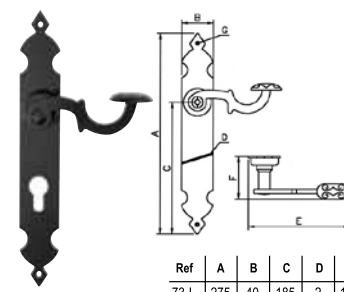

ACCESORIOS

ACCESORIOS INOX

ACCESORIOS

220

L placa lisa
M placa martilleada

Ref	A	B	C	D	E	F
60-L	275	40	2	∅20	50	160
60-M	275	40	2	∅20	50	160

Ref	A	B	C	D	E	F
61-L	275	40	2	18	50	156
61-M	275	40	2	18	50	156

Ref	A	B	C	D	E	F
62-L	275	40	2	18	50	156
62-M	275	40	2	18	50	156

Ref	A	B
71-L	55	40
71-M	55	40

Ref	A	B	C	D	E	F	G
70-L	275	40	185	2	120	70	∅4
70-M	275	40	185	2	120	70	∅4

Ref	A	B	C	D	E	F	G
72-L	275	40	185	2	120	70	∅4
72-M	275	40	185	2	120	70	∅4

Ref	A	B	C	D	E	F	G
73-L	275	40	185	2	140	65	∅4
73-M	275	40	185	2	140	65	∅4

Ref	A	B	C	D	E	F	G
75-L	275	40	185	2	145	66	∅4
75-M	275	40	185	2	145	66	∅4

Ref	A	B	C	D	E	F	G
74-L	275	40	185	2	145	66	∅4
74-M	275	40	185	2	145	66	∅4

Ref	A
90/20	20
90/30	30

Ref	A
91/20	20
91/30	30

Ref	A
92/25	25

Ref	A	B	C	D	E	F	G
90	70	48	60	M-8	70	1.5	∅4

Ref	A	B	C	D	E	F
91	55	65	55	M-8	∅70	1.5

Ref	A	B	C	D	E
92	74	72	60	M-6	70-100

Ref	A	B	C	D
82	90	165	90	∅28

Ref	A	B	C	D	E	F
80	233	54	6	∅4.5	23	75

Ref	A	B	C	D
81	233	54	6	∅4.5