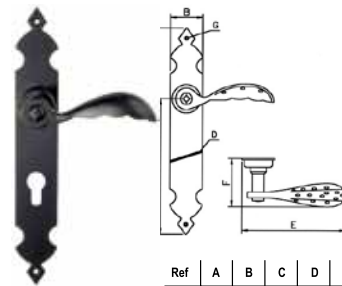

ACCESORIOS

ACCESORIOS INOX

ACCESORIOS

220

L placa lisa
M placa martilleada

Ref	A	B	C	D	E	F
60-L	275	40	2	∅20	50	160
60-M	275	40	2	∅20	50	160

Ref	A	B	C	D	E	F
61-L	275	40	2	18	50	156
61-M	275	40	2	18	50	156

Ref	A	B	C	D	E	F
62-L	275	40	2	18	50	156
62-M	275	40	2	18	50	156

Ref	A	B
71-L	55	40
71-M	55	40

Ref	A	B	C	D	E	F	G
70-L	275	40	185	2	120	70	∅4
70-M	275	40	185	2	120	70	∅4

Ref	A	B	C	D	E	F	G
72-L	275	40	185	2	120	70	∅4
72-M	275	40	185	2	120	70	∅4

Ref	A	B	C	D	E	F	G
73-L	275	40	185	2	140	65	∅4
73-M	275	40	185	2	140	65	∅4

Ref	A	B	C	D	E	F	G
75-L	275	40	185	2	145	66	∅4
75-M	275	40	185	2	145	66	∅4

Ref	A	B	C	D	E	F	G
74-L	275	40	185	2	145	66	∅4
74-M	275	40	185	2	145	66	∅4

Ref	A
90/20	20
90/30	30

Ref	A
91/20	20
91/30	30

Ref	A
92/25	25

Ref	A	B	C	D	E	F	G
50	70	48	60	M-8	70	1.5	∅4

Ref	A	B	C	D	E	F
51	55	65	55	M-8	∅70	1.5

Ref	A	B	C	D	E	F
80	233	54	6	∅4.5	23	75

Ref	A	B	C	D
81	233	54	6	∅4.5

Ref	A	B	C	D
82	90	165	90	∅28

Ref	A	B	C	D	E
52	74	72	60	M-6	70-100