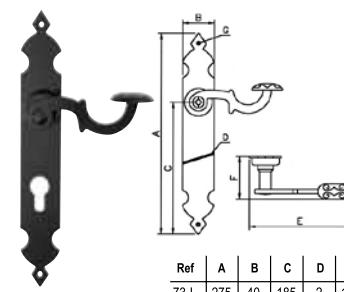

ACCESORIOS

ACCESORIOS INOX

ACCESORIOS

220

L placa lisa
M placa martilleada

Ref	A	B	C	D	E	F
60-L	275	40	2	∅20	50	160
60-M	275	40	2	∅20	50	160

Ref	A	B	C	D	E	F
61-L	275	40	2	18	50	156
61-M	275	40	2	18	50	156

Ref	A	B	C	D	E	F
62-L	275	40	2	18	50	156
62-M	275	40	2	18	50	156

Ref	A	B
71-L	55	40
71-M	55	40

Ref	A	B	C	D	E	F	G
70-L	275	40	185	2	120	70	∅4
70-M	275	40	185	2	120	70	∅4

Ref	A	B	C	D	E	F	G
72-L	275	40	185	2	120	70	∅4
72-M	275	40	185	2	120	70	∅4

Ref	A	B	C	D	E	F	G
73-L	275	40	185	2	140	65	∅4
73-M	275	40	185	2	140	65	∅4

Ref	A	B	C	D	E	F	G
75-L	275	40	185	2	145	66	∅4
75-M	275	40	185	2	145	66	∅4

Ref	A	B	C	D	E	F	G
74-L	275	40	185	2	145	66	∅4
74-M	275	40	185	2	145	66	∅4

Ref	A
90/20	20
90/30	30

Ref	A
91/20	20
91/30	30

Ref	A
92/25	25

Ref	A	B	C	D	E	F	G
50	70	48	60	M-8	70	1.5	∅4

Ref	A	B	C	D	E	F
51	55	65	55	M-8	∅70	1.5

Ref	A	B	C	D	E	F
80	233	54	6	∅4.5	23	75

Ref	A	B	C	D
81	233	54	6	∅4.5

Ref	A	B	C	D
82	90	165	90	∅28

Ref	A	B	C	D	E
52	74	72	60	M-6	70-100