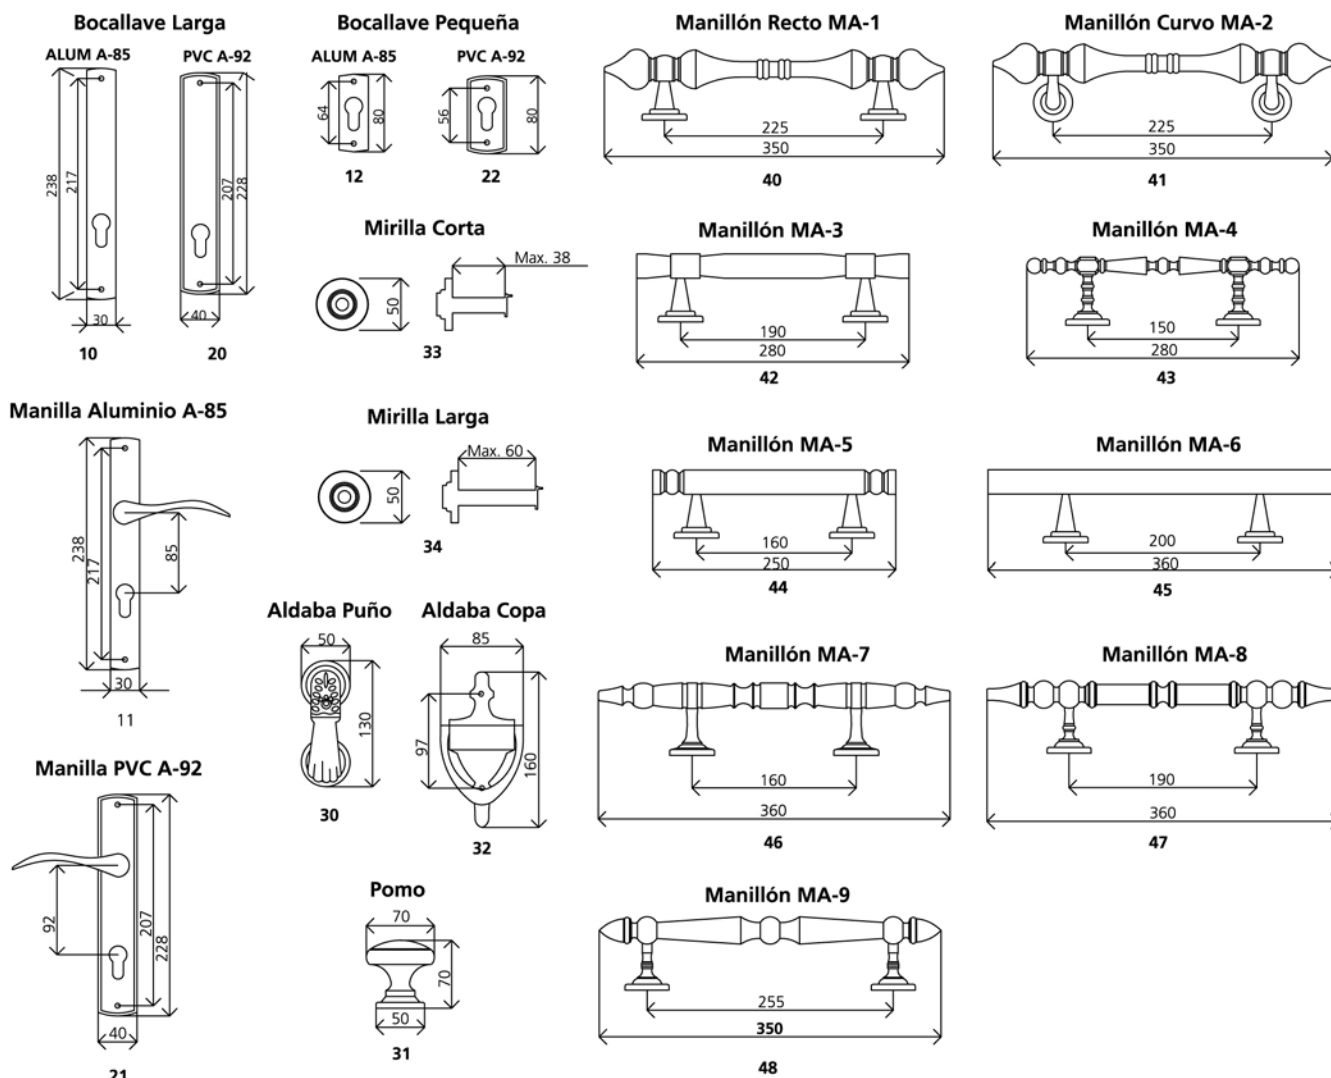

ACCESORIOS

ACCESORIOS INOX

ACCESORIOS

220

L placa lisa
M placa martilleada

Ref	A	B	C	D	E	F
60-L	275	40	2	∅20	50	160
60-M	275	40	2	∅20	50	160

Ref	A	B	C	D	E	F
61-L	275	40	2	18	50	156
61-M	275	40	2	18	50	156

Ref	A	B	C	D	E	F
62-L	275	40	2	18	50	156
62-M	275	40	2	18	50	156

Ref	A	B
71-L	55	40
71-M	55	40

Ref	A	B	C	D	E	F	G
70-L	275	40	185	2	120	70	∅4
70-M	275	40	185	2	120	70	∅4

Ref	A	B	C	D	E	F	G
72-L	275	40	185	2	120	70	∅4
72-M	275	40	185	2	120	70	∅4

Ref	A	B	C	D	E	F	G
73-L	275	40	185	2	140	65	∅4
73-M	275	40	185	2	140	65	∅4

Ref	A	B	C	D	E	F	G
75-L	275	40	185	2	145	66	∅4
75-M	275	40	185	2	145	66	∅4

Ref	A	B	C	D	E	F	G
74-L	275	40	185	2	145	66	∅4
74-M	275	40	185	2	145	66	∅4

Ref	A
90/20	20
90/30	30

Ref	A
91/20	20
91/30	30

Ref	A
92/25	25

Ref	A	B	C	D	E	F	G
50	70	48	60	M-8	70	1.5	∅4

Ref	A	B	C	D	E	F
51	55	65	55	M-8	∅70	1.5

Ref	A	B	C	D	E	F
80	233	54	6	∅4.5	23	75

Ref	A	B	C	D
81	233	54	6	∅4.5

Ref	A	B	C	D
82	90	165	90	∅28

Ref	A	B	C	D	E
52	74	72	60	M-6	70-100