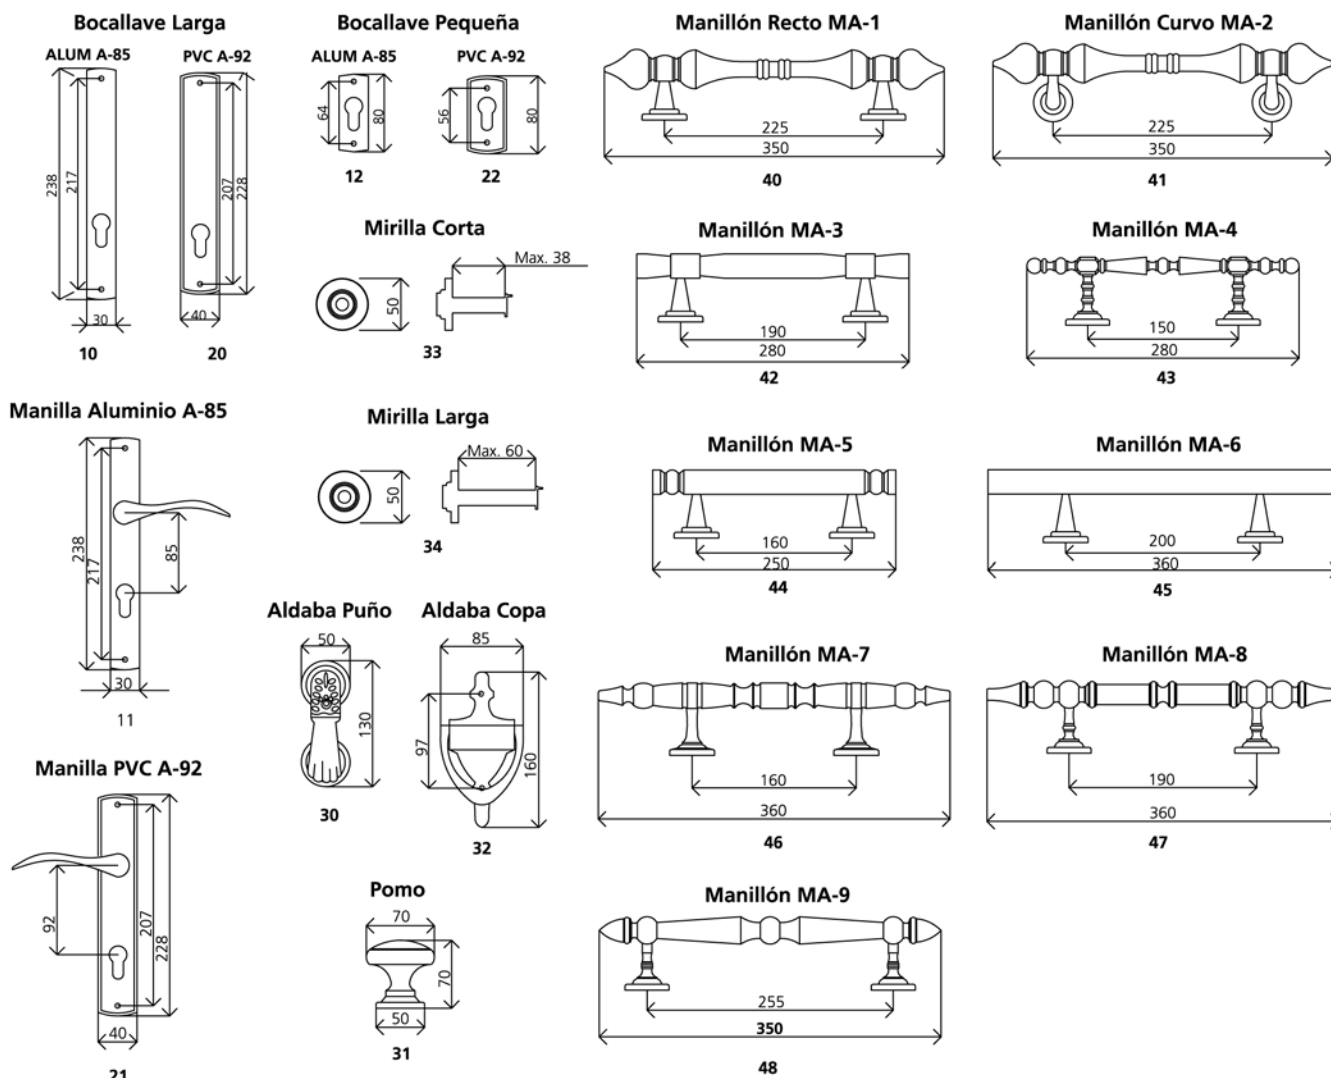

ACCESORIOS

ACCESORIOS INOX

ACCESORIOS

220

L placa lisa
M placa martilleada

Ref	A	B	C	D	E	F
60-L	275	40	2	∅20	50	160
60-M	275	40	2	∅20	50	160

Ref	A	B	C	D	E	F
61-L	275	40	2	18	50	156
61-M	275	40	2	18	50	156

Ref	A	B	C	D	E	F
62-L	275	40	2	18	50	156
62-M	275	40	2	18	50	156

Ref	A	B
71-L	55	40
71-M	55	40

Ref	A	B	C	D	E	F	G
70-L	275	40	185	2	120	70	∅4
70-M	275	40	185	2	120	70	∅4

Ref	A	B	C	D	E	F	G
72-L	275	40	185	2	120	70	∅4
72-M	275	40	185	2	120	70	∅4

Ref	A	B	C	D	E	F	G
73-L	275	40	185	2	140	65	∅4
73-M	275	40	185	2	140	65	∅4

Ref	A	B	C	D	E	F	G
75-L	275	40	185	2	145	66	∅4
75-M	275	40	185	2	145	66	∅4

Ref	A	B	C	D	E	F	G
74-L	275	40	185	2	145	66	∅4
74-M	275	40	185	2	145	66	∅4

Ref	A
90/20	20
90/30	30

Ref	A
91/20	20
91/30	30

Ref	A
92/25	25

Ref	A	B	C	D	E	F	G
90	70	48	60	M-8	70	1.5	∅4

Ref	A	B	C	D	E	F
91	55	65	55	M-8	∅70	1.5

Ref	A	B	C	D	E
92	74	72	60	M-6	70-100

Ref	A	B	C	D
82	90	165	90	∅28

Ref	A	B	C	D	E	F
80	233	54	6	∅4.5	23	75

Ref	A	B	C	D
81	233	54	6	∅4.5