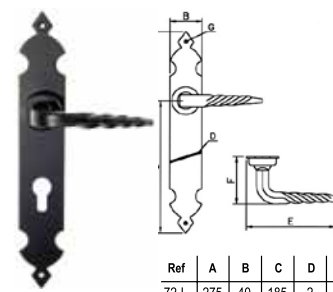

ACCESORIOS

ACCESORIOS INOX

ACCESORIOS

220

L placa lisa
M placa martilleada

Ref	A	B	C	D	E	F
60-L	275	40	2	∅20	50	160
60-M	275	40	2	∅20	50	160

Ref	A	B	C	D	E	F
61-L	275	40	2	18	50	156
61-M	275	40	2	18	50	156

Ref	A	B	C	D	E	F
62-L	275	40	2	18	50	156
62-M	275	40	2	18	50	156

Ref	A	B
71-L	55	40
71-M	55	40

Ref	A	B	C	D	E	F	G
70-L	275	40	185	2	120	70	∅4
70-M	275	40	185	2	120	70	∅4

Ref	A	B	C	D	E	F	G
72-L	275	40	185	2	120	70	∅4
72-M	275	40	185	2	120	70	∅4

Ref	A	B	C	D	E	F	G
73-L	275	40	185	2	140	65	∅4
73-M	275	40	185	2	140	65	∅4

Ref	A	B	C	D	E	F	G
75-L	275	40	185	2	145	66	∅4
75-M	275	40	185	2	145	66	∅4

Ref	A	B	C	D	E	F	G
74-L	275	40	185	2	145	66	∅4
74-M	275	40	185	2	145	66	∅4

Ref	A
90/20	20
90/30	30

Ref	A
91/20	20
91/30	30

Ref	A
92/25	25

Ref	A	B	C	D	E	F	G
50	70	48	60	M-8	70	1.5	∅4

Ref	A	B	C	D	E	F
51	55	65	55	M-8	∅70	1.5

Ref	A	B	C	D	E	F
80	233	54	6	∅4.5	23	75

Ref	A	B	C	D
81	233	54	6	∅4.5

Ref	A	B	C	D
82	90	165	90	∅28

Ref	A	B	C	D	E
52	74	72	60	M-6	70-100