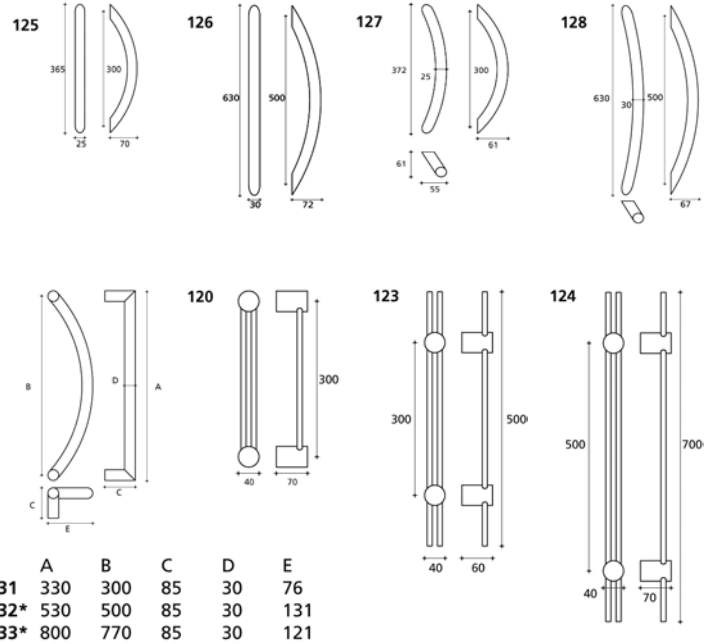

ACCESORIOS

ACCESORIOS INOX

ACCESORIOS

220

L placa lisa
M placa martilleada

Ref	A	B	C	D	E	F
60-L	275	40	2	∅20	50	160
60-M	275	40	2	∅20	50	160

Ref	A	B	C	D	E	F
61-L	275	40	2	18	50	156
61-M	275	40	2	18	50	156

Ref	A	B	C	D	E	F
62-L	275	40	2	18	50	156
62-M	275	40	2	18	50	156

Ref	A	B
71-L	55	40
71-M	55	40

Ref	A	B	C	D	E	F	G
70-L	275	40	185	2	120	70	∅4
70-M	275	40	185	2	120	70	∅4

Ref	A	B	C	D	E	F	G
72-L	275	40	185	2	120	70	∅4
72-M	275	40	185	2	120	70	∅4

Ref	A	B	C	D	E	F	G
73-L	275	40	185	2	140	65	∅4
73-M	275	40	185	2	140	65	∅4

Ref	A	B	C	D	E	F	G
75-L	275	40	185	2	145	66	∅4
75-M	275	40	185	2	145	66	∅4

Ref	A	B	C	D	E	F	G
74-L	275	40	185	2	145	66	∅4
74-M	275	40	185	2	145	66	∅4

Ref	A
90/20	20
90/30	30

Ref	A
91/20	20
91/30	30

Ref	A
92/25	25

Ref	A	B	C	D	E	F	G
90	70	48	60	M-8	70	1.5	∅4

Ref	A	B	C	D	E	F
91	55	65	55	M-8	∅70	1.5

Ref	A	B	C	D	E
92	74	72	60	M-6	70-100

Ref	A	B	C	D
82	90	165	90	∅28

Ref	A	B	C	D	E	F
80	233	54	6	∅4.5	23	75

Ref	A	B	C	D
81	233	54	6	∅4.5