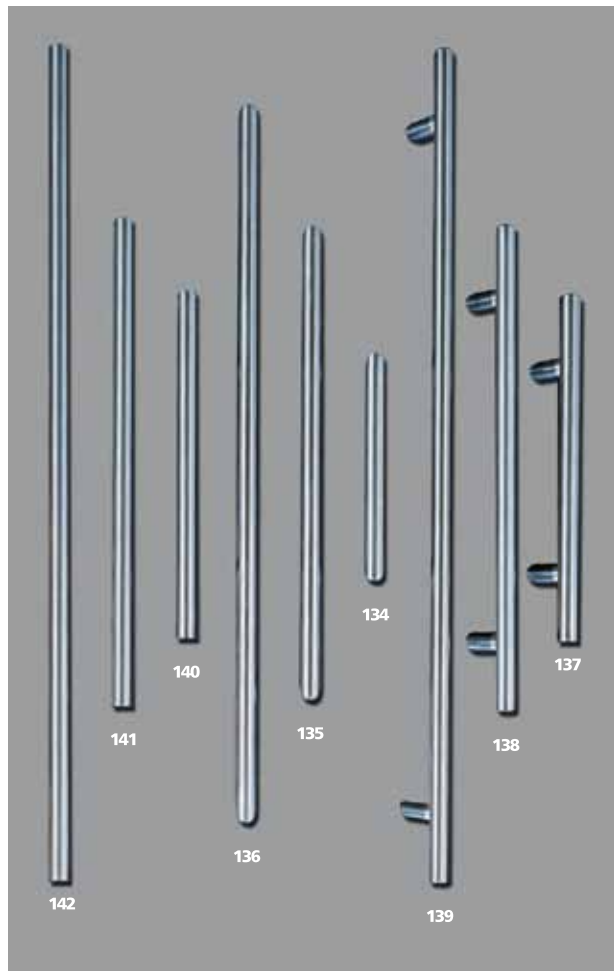

ACCESORIOS

ACCESORIOS INOX

ACCESORIOS

220

L placa lisa
M placa martilleada

Ref	A	B	C	D	E	F
60-L	275	40	2	∅20	50	160
60-M	275	40	2	∅20	50	160

Ref	A	B	C	D	E	F
61-L	275	40	2	18	50	156
61-M	275	40	2	18	50	156

Ref	A	B	C	D	E	F
62-L	275	40	2	18	50	156
62-M	275	40	2	18	50	156

Ref	A	B
71-L	55	40
71-M	55	40

Ref	A	B	C	D	E	F	G
70-L	275	40	185	2	120	70	∅4
70-M	275	40	185	2	120	70	∅4

Ref	A	B	C	D	E	F	G
72-L	275	40	185	2	120	70	∅4
72-M	275	40	185	2	120	70	∅4

Ref	A	B	C	D	E	F	G
73-L	275	40	185	2	140	65	∅4
73-M	275	40	185	2	140	65	∅4

Ref	A	B	C	D	E	F	G
75-L	275	40	185	2	145	66	∅4
75-M	275	40	185	2	145	66	∅4

Ref	A	B	C	D	E	F	G
74-L	275	40	185	2	145	66	∅4
74-M	275	40	185	2	145	66	∅4

Ref	A
90/20	20
90/30	30

Ref	A
91/20	20
91/30	30

Ref	A
92/25	25

Ref	A	B	C	D	E	F	G
50	70	48	60	M-8	70	1.5	∅4

Ref	A	B	C	D	E	F
51	55	65	55	M-8	∅70	1.5

Ref	A	B	C	D	E	F
80	233	54	6	∅4.5	23	75

Ref	A	B	C	D
81	233	54	6	∅4.5

Ref	A	B	C	D
82	90	165	90	∅28

Ref	A	B	C	D	E
52	74	72	60	M-6	70-100