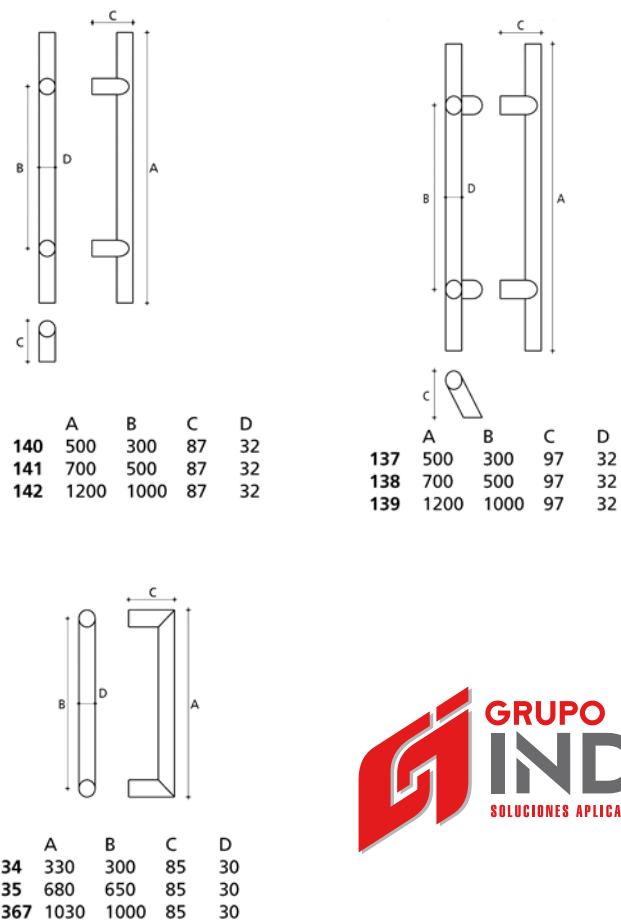

ACCESORIOS

ACCESORIOS INOX

ACCESORIOS

220

L placa lisa
M placa martilleada

Ref	A	B	C	D	E	F
60-L	275	40	2	∅20	50	160
60-M	275	40	2	∅20	50	160

Ref	A	B	C	D	E	F
61-L	275	40	2	18	50	156
61-M	275	40	2	18	50	156

Ref	A	B	C	D	E	F
62-L	275	40	2	18	50	156
62-M	275	40	2	18	50	156

Ref	A	B
71-L	55	40
71-M	55	40

Ref	A	B	C	D	E	F	G
70-L	275	40	185	2	120	70	∅4
70-M	275	40	185	2	120	70	∅4

Ref	A	B	C	D	E	F	G
72-L	275	40	185	2	120	70	∅4
72-M	275	40	185	2	120	70	∅4

Ref	A	B	C	D	E	F	G
73-L	275	40	185	2	140	65	∅4
73-M	275	40	185	2	140	65	∅4

Ref	A	B	C	D	E	F	G
75-L	275	40	185	2	145	66	∅4
75-M	275	40	185	2	145	66	∅4

Ref	A	B	C	D	E	F	G
74-L	275	40	185	2	145	66	∅4
74-M	275	40	185	2	145	66	∅4

Ref	A
90/20	20
90/30	30

Ref	A
91/20	20
91/30	30

Ref	A
92/25	25

Ref	A	B	C	D	E	F	G
50	70	48	60	M-8	70	1.5	∅4

Ref	A	B	C	D	E	F
51	55	65	55	M-8	∅70	1.5

Ref	A	B	C	D	E	F
80	233	54	6	∅4.5	23	75

Ref	A	B	C	D
81	233	54	6	∅4.5

Ref	A	B	C	D
82	90	165	90	∅28

Ref	A	B	C	D	E
52	74	72	60	M-6	70-100