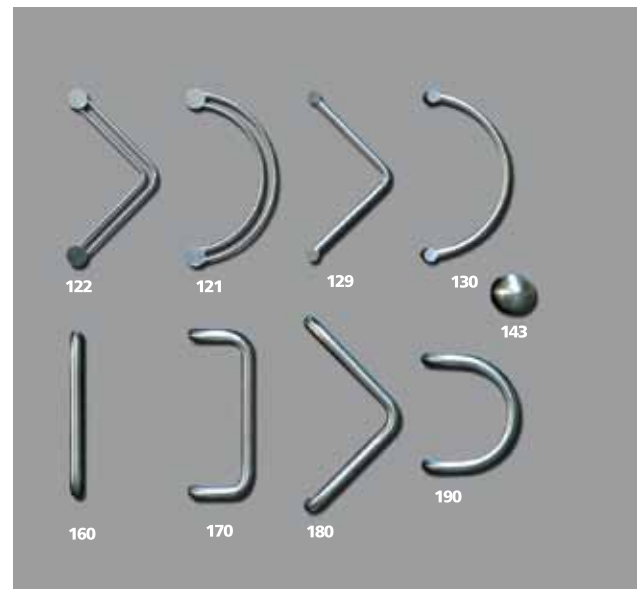

ACCESORIOS

ACCESORIOS INOX

ACCESORIOS

220

L placa lisa
M placa martilleada

Ref	A	B	C	D	E	F
60-L	275	40	2	∅20	50	160
60-M	275	40	2	∅20	50	160

Ref	A	B	C	D	E	F
61-L	275	40	2	18	50	156
61-M	275	40	2	18	50	156

Ref	A	B	C	D	E	F
62-L	275	40	2	18	50	156
62-M	275	40	2	18	50	156

Ref	A	B	C	D	E	F	G
75-L	275	40	185	2	145	66	∅4
75-M	275	40	185	2	145	66	∅4

Ref	A	B	C	D	E	F	G
74-L	275	40	185	2	145	66	∅4
74-M	275	40	185	2	145	66	∅4

Ref	A
90/20	20
90/30	30

Ref	A
91/20	20
91/30	30

Ref	A
92/25	25

Ref	A	B	C	D	E	F	G
90	70	48	60	M-8	70	1.5	∅4

Ref	A	B	C	D	E	F
91	55	65	55	M-8	∅70	1.5

Ref	A	B	C	D	E
92	74	72	60	M-6	70-100

Ref	A	B	C	D
82	90	165	90	∅28

Ref	A	B	C	D	E	F
80	233	54	6	∅4.5	23	75

Ref	A	B	C	D
81	233	54	6	∅4.5

Ref	A	B	C	D
82	90	165	90	∅28

Adornos

ref. in-1

ref. in-2

ref. in-3

ref. in-4

ref. in-5

ref. in-6