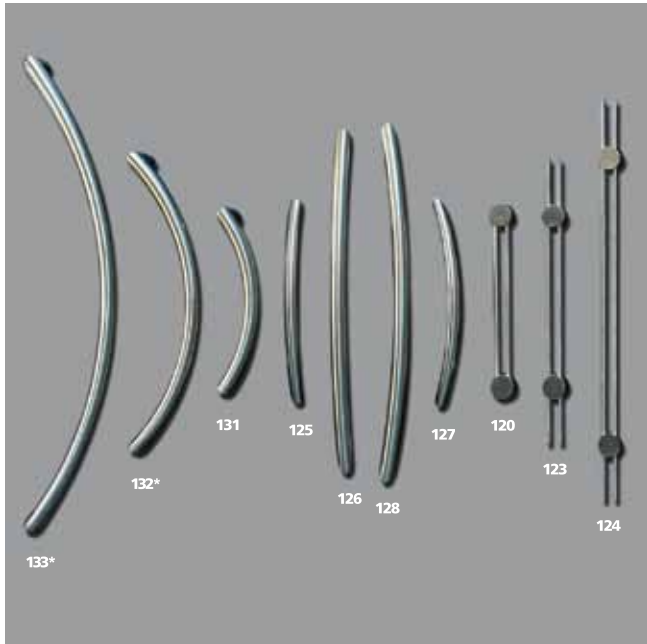

ACCESORIOS

ACCESORIOS INOX

ACCESORIOS

220

L placa lisa
M placa martilleada

Ref	A	B	C	D	E	F
60-L	275	40	2	∅20	50	160
60-M	275	40	2	∅20	50	160

Ref	A	B	C	D	E	F
61-L	275	40	2	18	50	156
61-M	275	40	2	18	50	156

Ref	A	B	C	D	E	F
62-L	275	40	2	18	50	156
62-M	275	40	2	18	50	156

Ref	A	B
71-L	55	40
71-M	55	40

Ref	A	B	C	D	E	F	G
70-L	275	40	185	2	120	70	∅4
70-M	275	40	185	2	120	70	∅4

Ref	A	B	C	D	E	F	G
72-L	275	40	185	2	120	70	∅4
72-M	275	40	185	2	120	70	∅4

Ref	A	B	C	D	E	F	G
73-L	275	40	185	2	140	65	∅4
73-M	275	40	185	2	140	65	∅4

Ref	A	B	C	D	E	F	G
75-L	275	40	185	2	145	66	∅4
75-M	275	40	185	2	145	66	∅4

Ref	A	B	C	D	E	F	G
74-L	275	40	185	2	145	66	∅4
74-M	275	40	185	2	145	66	∅4

Ref	A
90/20	20
90/30	30

Ref	A
91/20	20
91/30	30

Ref	A
92/25	25

Ref	A	B	C	D	E	F	G
50	70	48	60	M-8	70	1.5	∅4

Ref	A	B	C	D	E	F
51	55	65	55	M-8	∅70	1.5

Ref	A	B	C	D	E	F
80	233	54	6	∅4.5	23	75

Ref	A	B	C	D
81	233	54	6	∅4.5

Ref	A	B	C	D
82	90	165	90	∅28

Ref	A	B	C	D	E
52	74	72	60	M-6	70-100