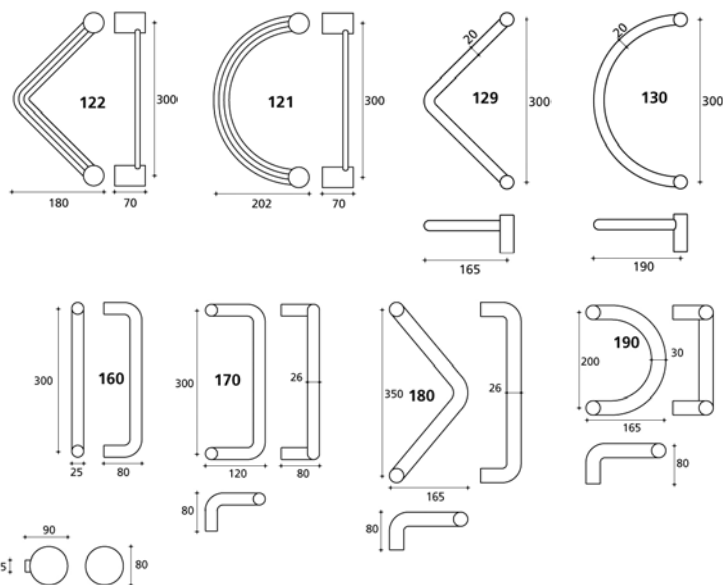

ACCESORIOS

ACCESORIOS INOX

ACCESORIOS

220

L placa lisa
M placa martilleada

Ref	A	B	C	D	E	F
60-L	275	40	2	∅20	50	160
60-M	275	40	2	∅20	50	160

Ref	A	B	C	D	E	F
61-L	275	40	2	18	50	156
61-M	275	40	2	18	50	156

Ref	A	B	C	D	E	F
62-L	275	40	2	18	50	156
62-M	275	40	2	18	50	156

Ref	A	B
71-L	55	40
71-M	55	40

Ref	A	B	C	D	E	F	G
70-L	275	40	185	2	120	70	∅4
70-M	275	40	185	2	120	70	∅4

Ref	A	B	C	D	E	F	G
72-L	275	40	185	2	120	70	∅4
72-M	275	40	185	2	120	70	∅4

Ref	A	B	C	D	E	F	G
73-L	275	40	185	2	140	65	∅4
73-M	275	40	185	2	140	65	∅4

Ref	A	B	C	D	E	F	G
75-L	275	40	185	2	145	66	∅4
75-M	275	40	185	2	145	66	∅4

Ref	A	B	C	D	E	F	G
74-L	275	40	185	2	145	66	∅4
74-M	275	40	185	2	145	66	∅4

Ref	A
90/20	20
90/30	30

Ref	A
91/20	20
91/30	30

Ref	A
92/25	25

Ref	A	B	C	D	E	F	G
90	70	48	60	M-8	70	1.5	∅4

Ref	A	B	C	D	E	F
91	55	65	55	M-8	∅70	1.5

Ref	A	B	C	D	E
92	74	72	60	M-6	70-100

Ref	A	B	C	D
82	90	165	90	∅28

Ref	A	B	C	D	E	F
80	233	54	6	∅4.5	23	75

Ref	A	B	C	D
81	233	54	6	∅4.5