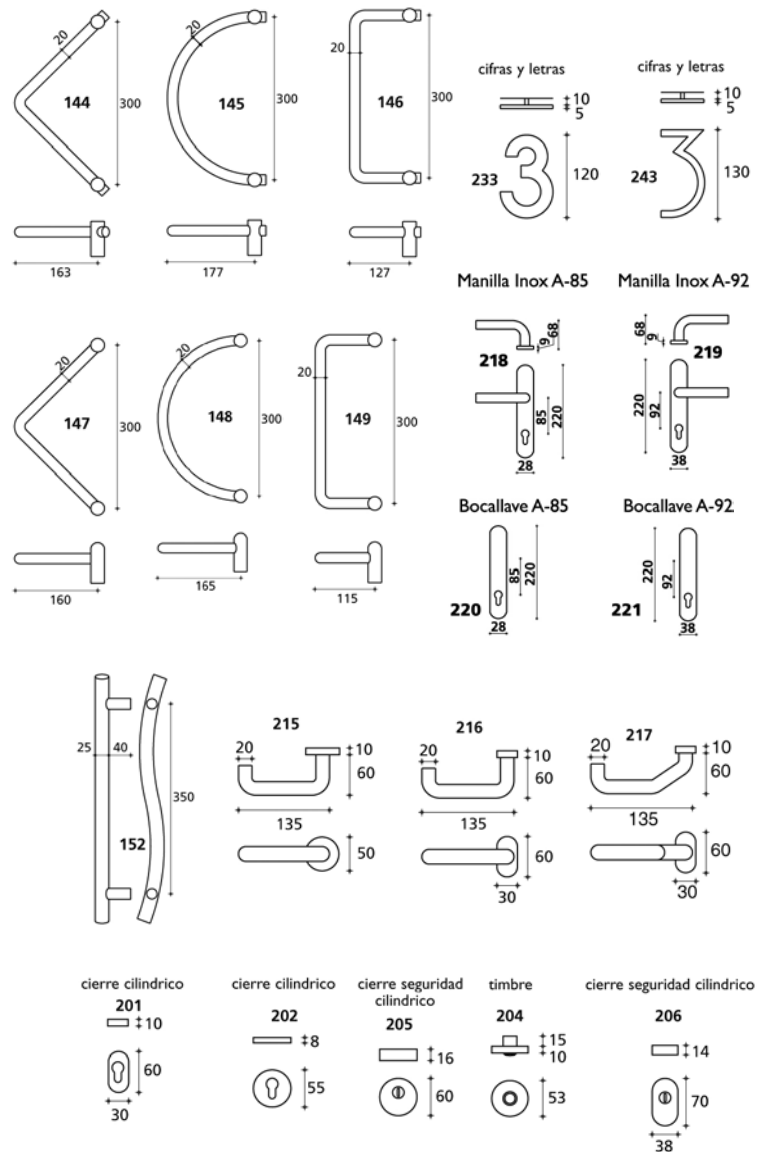

ACCESORIOS

ACCESORIOS INOX

ACCESORIOS

220

L placa lisa
M placa martilleada

Ref	A	B	C	D	E	F
60-L	275	40	2	∅20	50	160
60-M	275	40	2	∅20	50	160

Ref	A	B	C	D	E	F
61-L	275	40	2	18	50	156
61-M	275	40	2	18	50	156

Ref	A	B	C	D	E	F
62-L	275	40	2	18	50	156
62-M	275	40	2	18	50	156

Ref	A	B
71-L	55	40
71-M	55	40

Ref	A	B	C	D	E	F	G
70-L	275	40	185	2	120	70	∅4
70-M	275	40	185	2	120	70	∅4

Ref	A	B	C	D	E	F	G
72-L	275	40	185	2	120	70	∅4
72-M	275	40	185	2	120	70	∅4

Ref	A	B	C	D	E	F	G
73-L	275	40	185	2	140	65	∅4
73-M	275	40	185	2	140	65	∅4

Ref	A	B	C	D	E	F	G
75-L	275	40	185	2	145	66	∅4
75-M	275	40	185	2	145	66	∅4

Ref	A	B	C	D	E	F	G
74-L	275	40	185	2	145	66	∅4
74-M	275	40	185	2	145	66	∅4

Ref	A
90/20	20
90/30	30

Ref	A
91/20	20
91/30	30

Ref	A
92/25	25

Ref	A	B	C	D	E	F	G
50	70	48	60	M-8	70	1.5	∅4

Ref	A	B	C	D	E	F
51	55	65	55	M-8	∅70	1.5

Ref	A	B	C	D	E	F
80	233	54	6	∅4.5	23	75

Ref	A	B	C	D
81	233	54	6	∅4.5

Ref	A	B	C	D
82	90	165	90	∅28

Ref	A	B	C	D	E
52	74	72	60	M-6	70-100