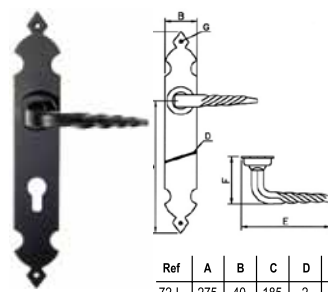

ACCESORIOS

ACCESORIOS INOX

ACCESORIOS

220

L placa lisa
M placa martilleada

Ref	A	B	C	D	E	F
60-L	275	40	2	∅20	50	160
60-M	275	40	2	∅20	50	160

Ref	A	B	C	D	E	F
61-L	275	40	2	18	50	156
61-M	275	40	2	18	50	156

Ref	A	B	C	D	E	F
62-L	275	40	2	18	50	156
62-M	275	40	2	18	50	156

Ref	A	B
71-L	55	40
71-M	55	40

Ref	A	B	C	D	E	F	G
70-L	275	40	185	2	120	70	∅4
70-M	275	40	185	2	120	70	∅4

Ref	A	B	C	D	E	F	G
72-L	275	40	185	2	120	70	∅4
72-M	275	40	185	2	120	70	∅4

Ref	A	B	C	D	E	F	G
73-L	275	40	185	2	140	65	∅4
73-M	275	40	185	2	140	65	∅4

Ref	A	B	C	D	E	F	G
75-L	275	40	185	2	145	66	∅4
75-M	275	40	185	2	145	66	∅4

Ref	A	B	C	D	E	F	G
74-L	275	40	185	2	145	66	∅4
74-M	275	40	185	2	145	66	∅4

Ref	A
90/20	20
90/30	30

Ref	A
91/20	20
91/30	30

Ref	A
92/25	25

Ref	A	B	C	D	E	F	G
90	70	48	60	M-8	70	1.5	∅4

Ref	A	B	C	D	E	F
91	55	65	55	M-8	∅70	1.5

Ref	A	B	C	D	E
92	74	72	60	M-6	70-100

Ref	A	B	C	D
82	90	165	90	∅28

Ref	A	B	C	D	E	F
80	233	54	6	∅4.5	23	75

Ref	A	B	C	D
81	233	54	6	∅4.5