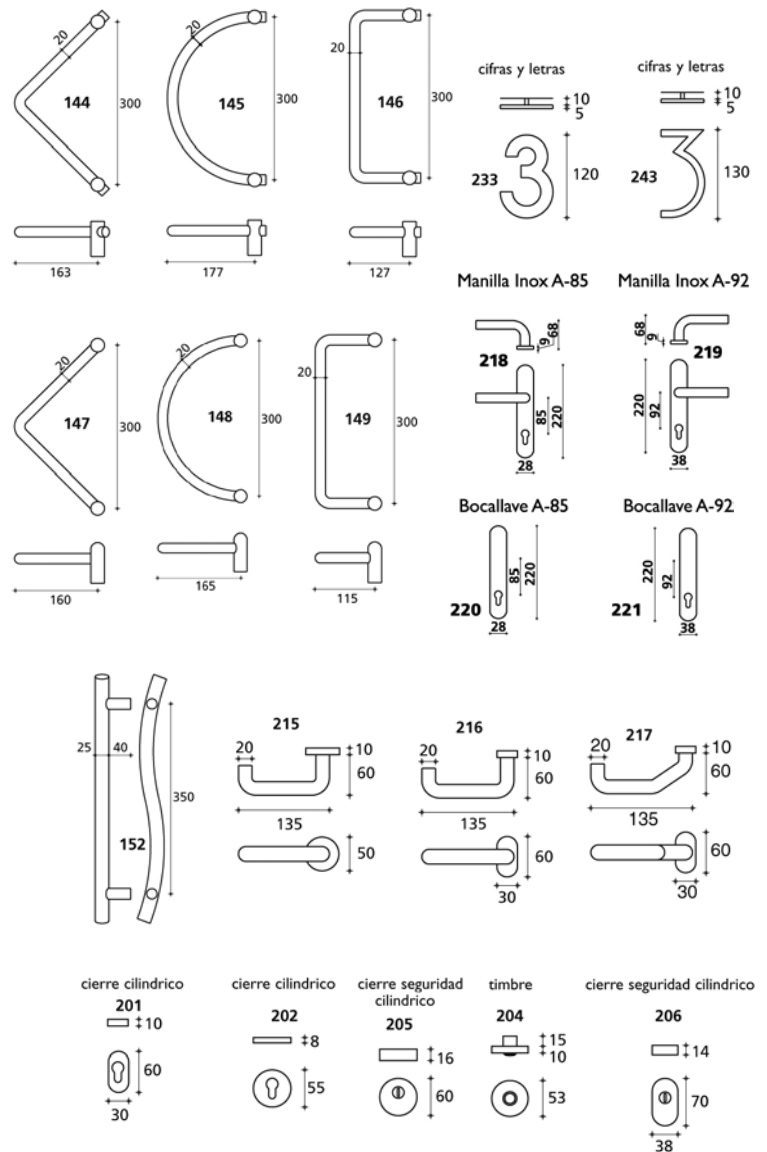

ACCESORIOS

ACCESORIOS INOX

ACCESORIOS

220

L placa lisa
M placa martilleada

Ref	A	B	C	D	E	F
60-L	275	40	2	∅20	50	160
60-M	275	40	2	∅20	50	160

Ref	A	B	C	D	E	F
61-L	275	40	2	18	50	156
61-M	275	40	2	18	50	156

Ref	A	B	C	D	E	F
62-L	275	40	2	18	50	156
62-M	275	40	2	18	50	156

Ref	A	B
71-L	55	40
71-M	55	40

Ref	A	B	C	D	E	F	G
70-L	275	40	185	2	120	70	∅4
70-M	275	40	185	2	120	70	∅4

Ref	A	B	C	D	E	F	G
72-L	275	40	185	2	120	70	∅4
72-M	275	40	185	2	120	70	∅4

Ref	A	B	C	D	E	F	G
73-L	275	40	185	2	140	65	∅4
73-M	275	40	185	2	140	65	∅4

Ref	A	B	C	D	E	F	G
75-L	275	40	185	2	145	66	∅4
75-M	275	40	185	2	145	66	∅4

Ref	A	B	C	D	E	F	G
74-L	275	40	185	2	145	66	∅4
74-M	275	40	185	2	145	66	∅4

Ref	A
90/20	20
90/30	30

Ref	A
91/20	20
91/30	30

Ref	A
92/25	25

Ref	A	B	C	D	E	F	G
90	70	48	60	M-8	70	1.5	∅4

Ref	A	B	C	D	E	F
91	55	65	55	M-8	∅70	1.5

Ref	A	B	C	D	E
92	74	72	60	M-6	70-100

Ref	A	B	C	D
82	90	165	90	∅28

Ref	A	B	C	D	E	F
80	233	54	6	∅4.5	23	75

Ref	A	B	C	D
81	233	54	6	∅4.5