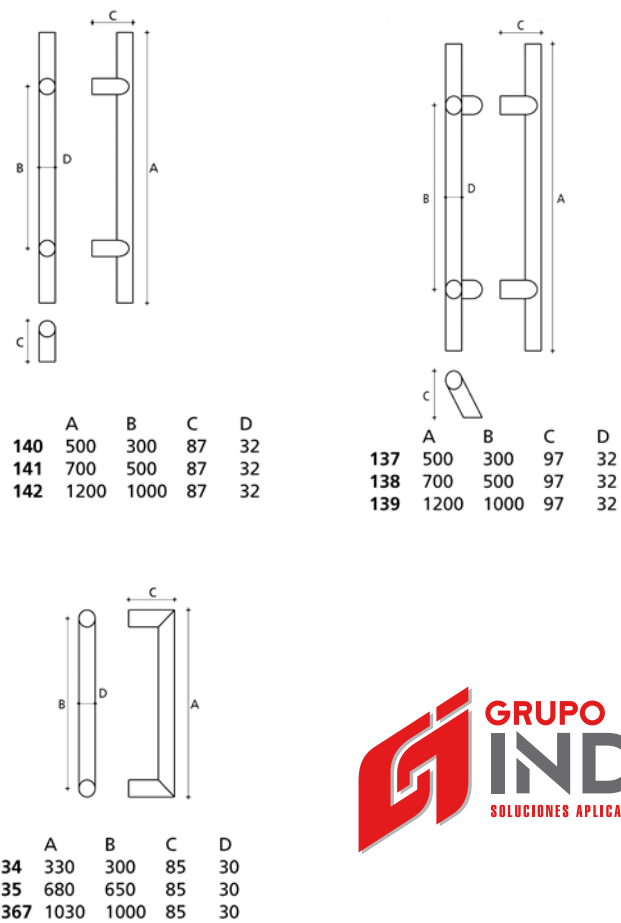

ACCESORIOS

ACCESORIOS INOX

ACCESORIOS

220

L placa lisa
M placa martilleada

Ref	A	B	C	D	E	F
60-L	275	40	2	∅20	50	160
60-M	275	40	2	∅20	50	160

Ref	A	B	C	D	E	F
61-L	275	40	2	18	50	156
61-M	275	40	2	18	50	156

Ref	A	B	C	D	E	F
62-L	275	40	2	18	50	156
62-M	275	40	2	18	50	156

Ref	A	B
71-L	55	40
71-M	55	40

Ref	A	B	C	D	E	F	G
70-L	275	40	185	2	120	70	∅4
70-M	275	40	185	2	120	70	∅4

Ref	A	B	C	D	E	F	G
72-L	275	40	185	2	120	70	∅4
72-M	275	40	185	2	120	70	∅4

Ref	A	B	C	D	E	F	G
73-L	275	40	185	2	140	65	∅4
73-M	275	40	185	2	140	65	∅4

Ref	A	B	C	D	E	F	G
75-L	275	40	185	2	145	66	∅4
75-M	275	40	185	2	145	66	∅4

Ref	A	B	C	D	E	F	G
74-L	275	40	185	2	145	66	∅4
74-M	275	40	185	2	145	66	∅4

Ref	A
90/20	20
90/30	30

Ref	A
91/20	20
91/30	30

Ref	A
92/25	25

Ref	A	B	C	D	E	F	G
90	70	48	60	M-8	70	1.5	∅4

Ref	A	B	C	D	E	F
91	55	65	55	M-8	∅70	1.5

Ref	A	B	C	D	E
92	74	72	60	M-6	70-100

Ref	A	B	C	D
82	90	165	90	∅28

Ref	A	B	C	D	E	F
80	233	54	6	∅4.5	23	75

Ref	A	B	C	D
81	233	54	6	∅4.5