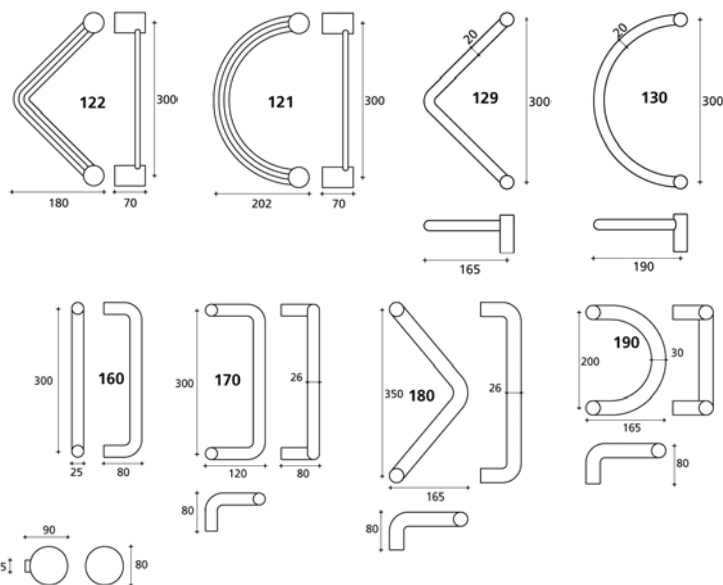

ACCESORIOS

ACCESORIOS INOX

ACCESORIOS

220

L placa lisa
M placa martilleada

Ref	A	B	C	D	E	F
60-L	275	40	2	∅20	50	160
60-M	275	40	2	∅20	50	160

Ref	A	B	C	D	E	F
61-L	275	40	2	18	50	156
61-M	275	40	2	18	50	156

Ref	A	B	C	D	E	F
62-L	275	40	2	18	50	156
62-M	275	40	2	18	50	156

Ref	A	B
71-L	55	40
71-M	55	40

Ref	A	B	C	D	E	F	G
70-L	275	40	185	2	120	70	∅4
70-M	275	40	185	2	120	70	∅4

Ref	A	B	C	D	E	F	G
72-L	275	40	185	2	120	70	∅4
72-M	275	40	185	2	120	70	∅4

Ref	A	B	C	D	E	F	G
73-L	275	40	185	2	140	65	∅4
73-M	275	40	185	2	140	65	∅4

Ref	A	B	C	D	E	F	G
75-L	275	40	185	2	145	66	∅4
75-M	275	40	185	2	145	66	∅4

Ref	A	B	C	D	E	F	G
74-L	275	40	185	2	145	66	∅4
74-M	275	40	185	2	145	66	∅4

Ref	A
90/20	20
90/30	30

Ref	A
91/20	20
91/30	30

Ref	A
92/25	25

Ref	A	B	C	D	E	F	G
50	70	48	60	M-8	70	1.5	∅4

Ref	A	B	C	D	E	F
51	55	65	55	M-8	∅70	1.5

Ref	A	B	C	D	E	F
80	233	54	6	∅4.5	23	75

Ref	A	B	C	D
81	233	54	6	∅4.5

Ref	A	B	C	D
82	90	165	90	∅28

Ref	A	B	C	D	E
52	74	72	60	M-6	70-100