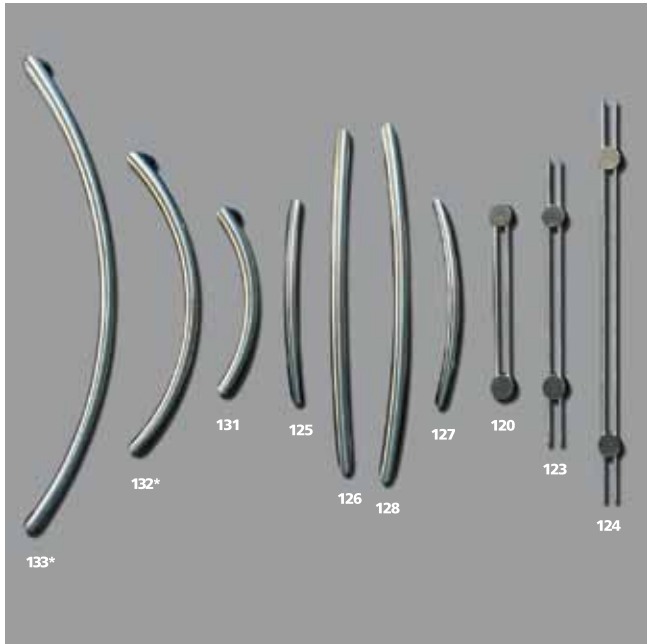

ACCESORIOS

ACCESORIOS INOX

ACCESORIOS

220

L placa lisa
M placa martilleada

Ref	A	B	C	D	E	F
60-L	275	40	2	∅20	50	160
60-M	275	40	2	∅20	50	160

Ref	A	B	C	D	E	F
61-L	275	40	2	18	50	156
61-M	275	40	2	18	50	156

Ref	A	B	C	D	E	F
62-L	275	40	2	18	50	156
62-M	275	40	2	18	50	156

Ref	A	B
71-L	55	40
71-M	55	40

Ref	A	B	C	D	E	F	G
70-L	275	40	185	2	120	70	∅4
70-M	275	40	185	2	120	70	∅4

Ref	A	B	C	D	E	F	G
72-L	275	40	185	2	120	70	∅4
72-M	275	40	185	2	120	70	∅4

Ref	A	B	C	D	E	F	G
73-L	275	40	185	2	140	65	∅4
73-M	275	40	185	2	140	65	∅4

Ref	A	B	C	D	E	F	G
75-L	275	40	185	2	145	66	∅4
75-M	275	40	185	2	145	66	∅4

Ref	A	B	C	D	E	F	G
74-L	275	40	185	2	145	66	∅4
74-M	275	40	185	2	145	66	∅4

Ref	A
90/20	20
90/30	30

Ref	A
91/20	20
91/30	30

Ref	A
92/25	25

Ref	A	B	C	D	E	F	G
90	70	48	60	M-8	70	1.5	∅4

Ref	A	B	C	D	E	F
91	55	65	55	M-8	∅70	1.5

Ref	A	B	C	D	E
92	74	72	60	M-6	70-100

Ref	A	B	C	D
82	90	165	90	∅28

Ref	A	B	C	D	E	F
80	233	54	6	∅4.5	23	75

Ref	A	B	C	D
81	233	54	6	∅4.5