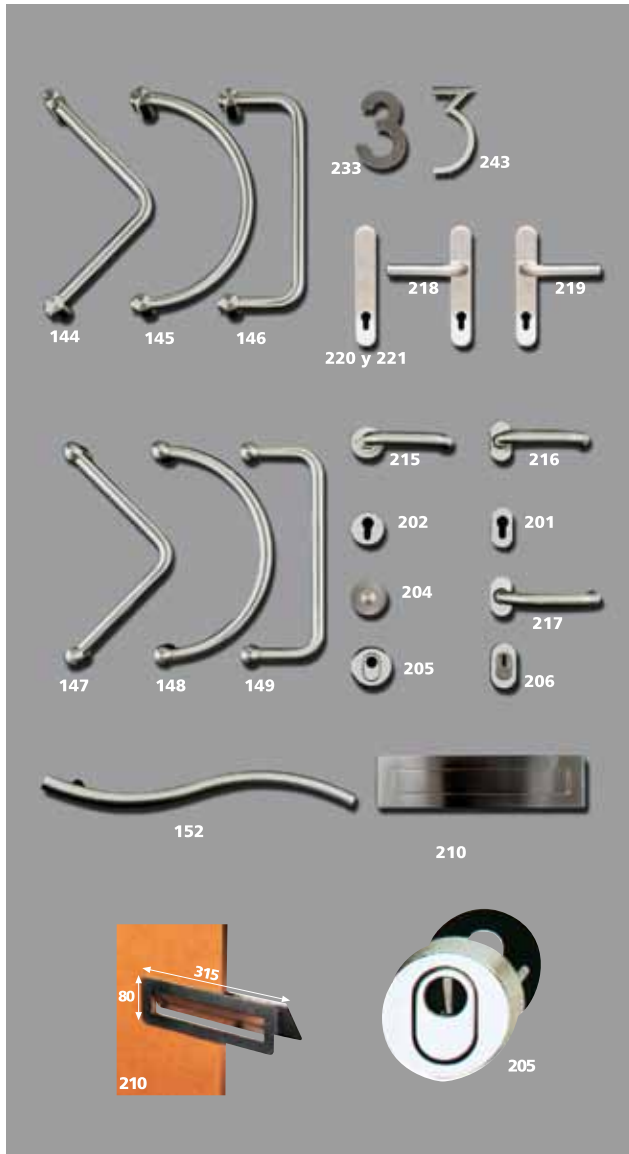

ACCESORIOS

ACCESORIOS INOX

ACCESORIOS

220

L placa lisa
M placa martilleada

Ref	A	B	C	D	E	F
60-L	275	40	2	∅20	50	160
60-M	275	40	2	∅20	50	160

Ref	A	B	C	D	E	F
61-L	275	40	2	18	50	156
61-M	275	40	2	18	50	156

Ref	A	B	C	D	E	F
62-L	275	40	2	18	50	156
62-M	275	40	2	18	50	156

Ref	A	B
71-L	55	40
71-M	55	40

Ref	A	B	C	D	E	F	G
70-L	275	40	185	2	120	70	∅4
70-M	275	40	185	2	120	70	∅4

Ref	A	B	C	D	E	F	G
72-L	275	40	185	2	120	70	∅4
72-M	275	40	185	2	120	70	∅4

Ref	A	B	C	D	E	F	G
73-L	275	40	185	2	140	65	∅4
73-M	275	40	185	2	140	65	∅4

Ref	A	B	C	D	E	F	G
75-L	275	40	185	2	145	66	∅4
75-M	275	40	185	2	145	66	∅4

Ref	A	B	C	D	E	F	G
74-L	275	40	185	2	145	66	∅4
74-M	275	40	185	2	145	66	∅4

Ref	A
90/20	20
90/30	30

Ref	A
91/20	20
91/30	30

Ref	A
92/25	25

Ref	A	B	C	D	E	F	G
90	70	48	60	M-8	70	1.5	∅4

Ref	A	B	C	D	E	F
91	55	65	55	M-8	∅70	1.5

Ref	A	B	C	D	E
92	74	72	60	M-6	70-100

Ref	A	B	C	D
82	90	165	90	∅28

Ref	A	B	C	D	E	F
80	233	54	6	∅4.5	23	75

Ref	A	B	C	D
81	233	54	6	∅4.5