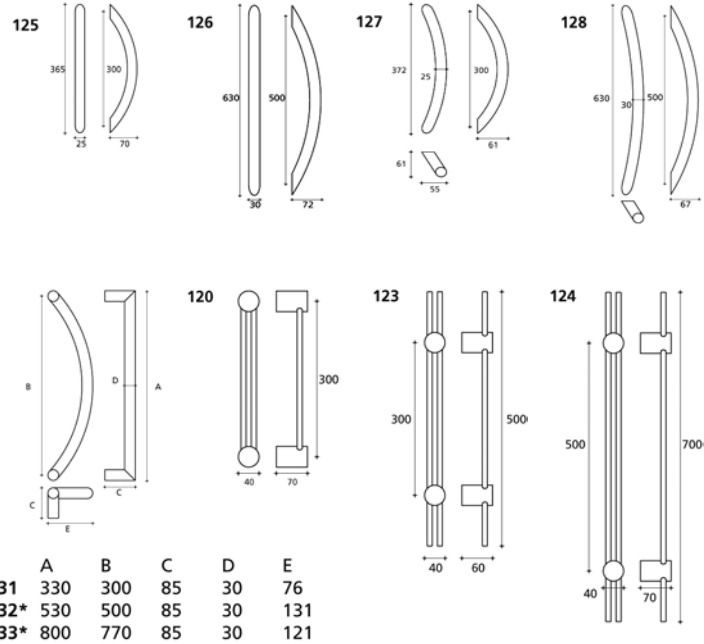

ACCESORIOS

ACCESORIOS INOX

ACCESORIOS

220

L placa lisa
M placa martilleada

Ref	A	B	C	D	E	F
60-L	275	40	2	∅20	50	160
60-M	275	40	2	∅20	50	160

Ref	A	B	C	D	E	F
61-L	275	40	2	18	50	156
61-M	275	40	2	18	50	156

Ref	A	B	C	D	E	F
62-L	275	40	2	18	50	156
62-M	275	40	2	18	50	156

Ref	A	B
71-L	55	40
71-M	55	40

Ref	A	B	C	D	E	F	G
70-L	275	40	185	2	120	70	∅4
70-M	275	40	185	2	120	70	∅4

Ref	A	B	C	D	E	F	G
72-L	275	40	185	2	120	70	∅4
72-M	275	40	185	2	120	70	∅4

Ref	A	B	C	D	E	F	G
73-L	275	40	185	2	140	65	∅4
73-M	275	40	185	2	140	65	∅4

Ref	A	B	C	D	E	F	G
75-L	275	40	185	2	145	66	∅4
75-M	275	40	185	2	145	66	∅4

Ref	A	B	C	D	E	F	G
74-L	275	40	185	2	145	66	∅4
74-M	275	40	185	2	145	66	∅4

Ref	A
90/20	20
90/30	30

Ref	A
91/20	20
91/30	30

Ref	A
92/25	25

Ref	A	B	C	D	E	F	G
50	70	48	60	M-8	70	1.5	∅4

Ref	A	B	C	D	E	F
51	55	65	55	M-8	∅70	1.5

Ref	A	B	C	D	E	F
80	233	54	6	∅4.5	23	75

Ref	A	B	C	D
81	233	54	6	∅4.5

Ref	A	B	C	D
82	90	165	90	∅28

Ref	A	B	C	D	E
52	74	72	60	M-6	70-100